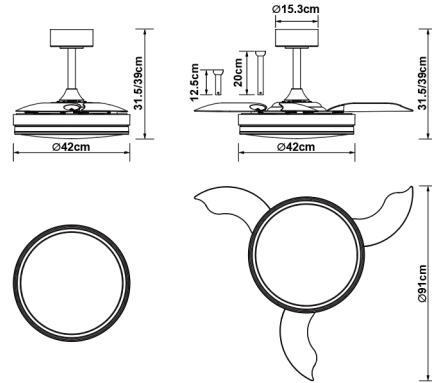

Familia: LUNA

Referencia: 9665

Fecha: 17/12/2025

DATOS PRINCIPALES		TAMAÑOS	
<b>Categoría:</b>	Ventilación	<b>Altura (h):</b>	32,5/40 cm
<b>Tipología:</b>	Ventilador de Techo	<b>Diámetro (ø):</b>	42 cm
<b>Descripción:</b>	VENTILADOR PEQUEÑO LED - BLANCO	<b>Anchura (l):</b>	
<b>Acabado:</b>	Blanco	<b>Profundidad (w):</b>	
<b>Material:</b>			
<b>EAN:</b>	8435153196652		

**LOGÍSTICA**

<b>Nº bultos por artículo:</b>	1	<b>INDIV.</b>
	<b>Caja 1</b>	<b>Peso bruto:</b> 5,00 kg
<b>CBM caja ind:</b>	0,046 m <sup>3</sup>	<b>Peso neto:</b> 3,00 kg
<b>Caja alto (h):</b>	18.5 cm	
<b>Caja ancho (l):</b>	50 cm	
<b>Caja profundo (w):</b>	50 cm	